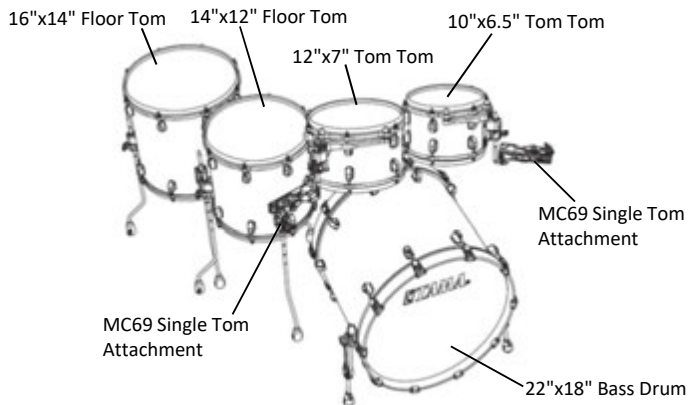

## CONFIGURATIONS (Snare Drum & Hardware are NOT Included)

PP42S (Premium Lacquer)	1.849,00
PS42S (Lacquer)	1.749,00
PR42S (Duracover Wrap)	1.649,00

PP52HZS (Premium Lacquer)	2.299,00
PS52HZS (Lacquer)	2.199,00
PR52HZS (Duracover Wrap)	2.099,00