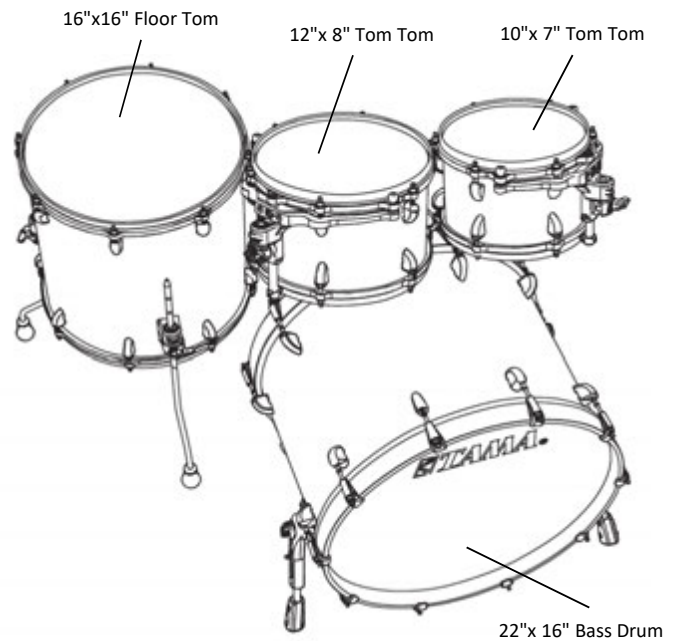

FEATURES

- STAR Walnut Shells
  All Walnut (except ASCS)
  *Satin Charcoal Japanese Sen (ASCS) **NEW**
  Walnut + 2 outer ply Japanese Sen
- Tom Toms / Floor Toms / Snare Drum: 6ply 5mm
- Bass Drums: 7ply 6mm
- STAR Bearing Edge
- Super Resonant Mounting System
- Quick-Lock Tom Brackets
- Die-Cast Hoops
- REMO Drum Heads
- Hold Tight Washers
- Claw Hooks w/Rubber Spacers
- STAR Cushioned Floor Tom Legs
- STAR Bass Drum Spurs

MODEL NUMBER SYSTEM

Individual Drums

TW^{*1} B^{*2} 22^{*3} 18^{*4}

- *1 **TW** : STAR Walnut
- *2 **B** : Bass Drum / **F** : Floor Tom / **T** : Tom Tom / **S** : Snare Drum
- *3 Diameter
- *4 Depth

AVAILABLE FINISHES

- **NEW** **ASCS** (Stain Charcoal Japanese Sen)
- **WSBN** (Stain Black Walnut)
- **RBW** (Red Burgundy Walnut)
- **DMW** (Dark Mocha Walnut)
- **MGN** (Mint Green Mist)
- **SBU** (Smoky Blue Mist)
- **SNM** (Smoky Natural Mist)
- **AMO** (Atomic Orange)
- **CRP** (Coral Pink)
- **NEW** **GAQ** (Grand Aqua Blue)
- **SYL** (Sunny Yellow Lacquer)
- **ATW** (Antique White)
- **SKB** (Smoky Black)
- **VSB** (Vintage Sea Blue)

CONFIGURATION (Snare Drum & Hardware are **NOT** included)

TW42RZS

3.499,00